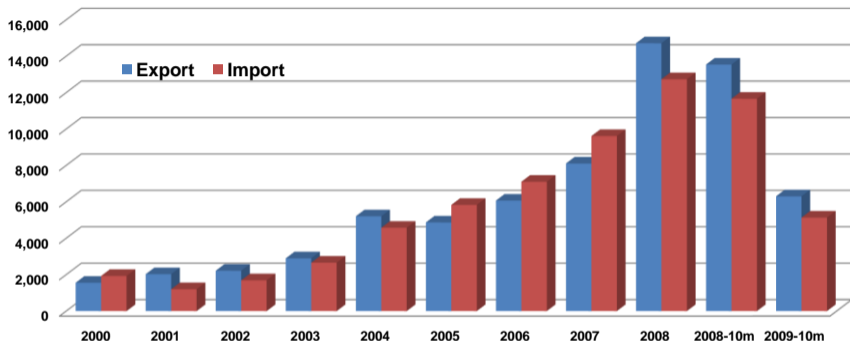

### Turkey's Steel Exports and Imports (million USD)

	2000	2001	2002	2003	2004	2005	2006	2007	2008	2008-10m	2009-10m	%
Export	1.559	2.029	2.219	2.899	5.209	4.869	6.070	8.108	14.714	13.542	6.305	-53,4
Import	1.932	1.203	1.693	2.660	4.579	5.835	7.106	9.616	12.738	11.666	5.137	-56,0
<b>Ratio %</b>	<b>80,7</b>	<b>168,7</b>	<b>131,1</b>	<b>109</b>	<b>113,8</b>	<b>83,4</b>	<b>85,4</b>	<b>84,3</b>	<b>115,5</b>	<b>116,1</b>	<b>122,7</b>	