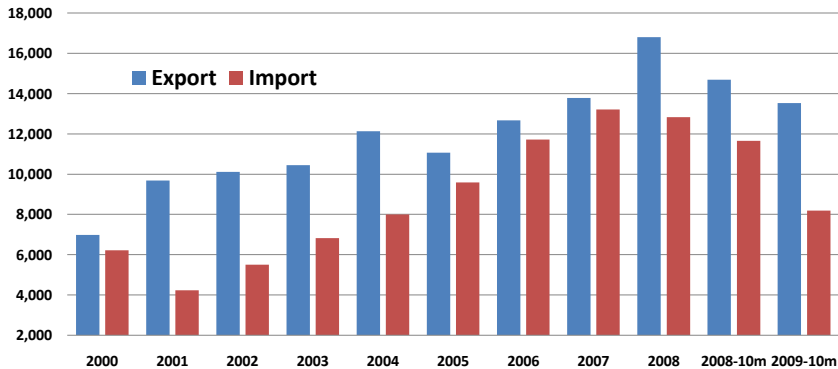

Turkey's Steel Exports and Imports ('000 tons)

	2000	2001	2002	2003	2004	2005	2006	2007	2008	2008-10m	2009-10m	%
Export	6.975	9.676	10.105	10.450	12.130	11.074	12.666	13.792	16.803	14.699	13.530	-8,0
Import	6.223	4.227	5.494	6.820	7.994	9.594	11.719	13.209	12.826	11.653	8.186	-29,8
Ratio %	112,1	228,9	183,9	153,2	151,7	115,4	108,1	104,4	131	126,1	165,3	